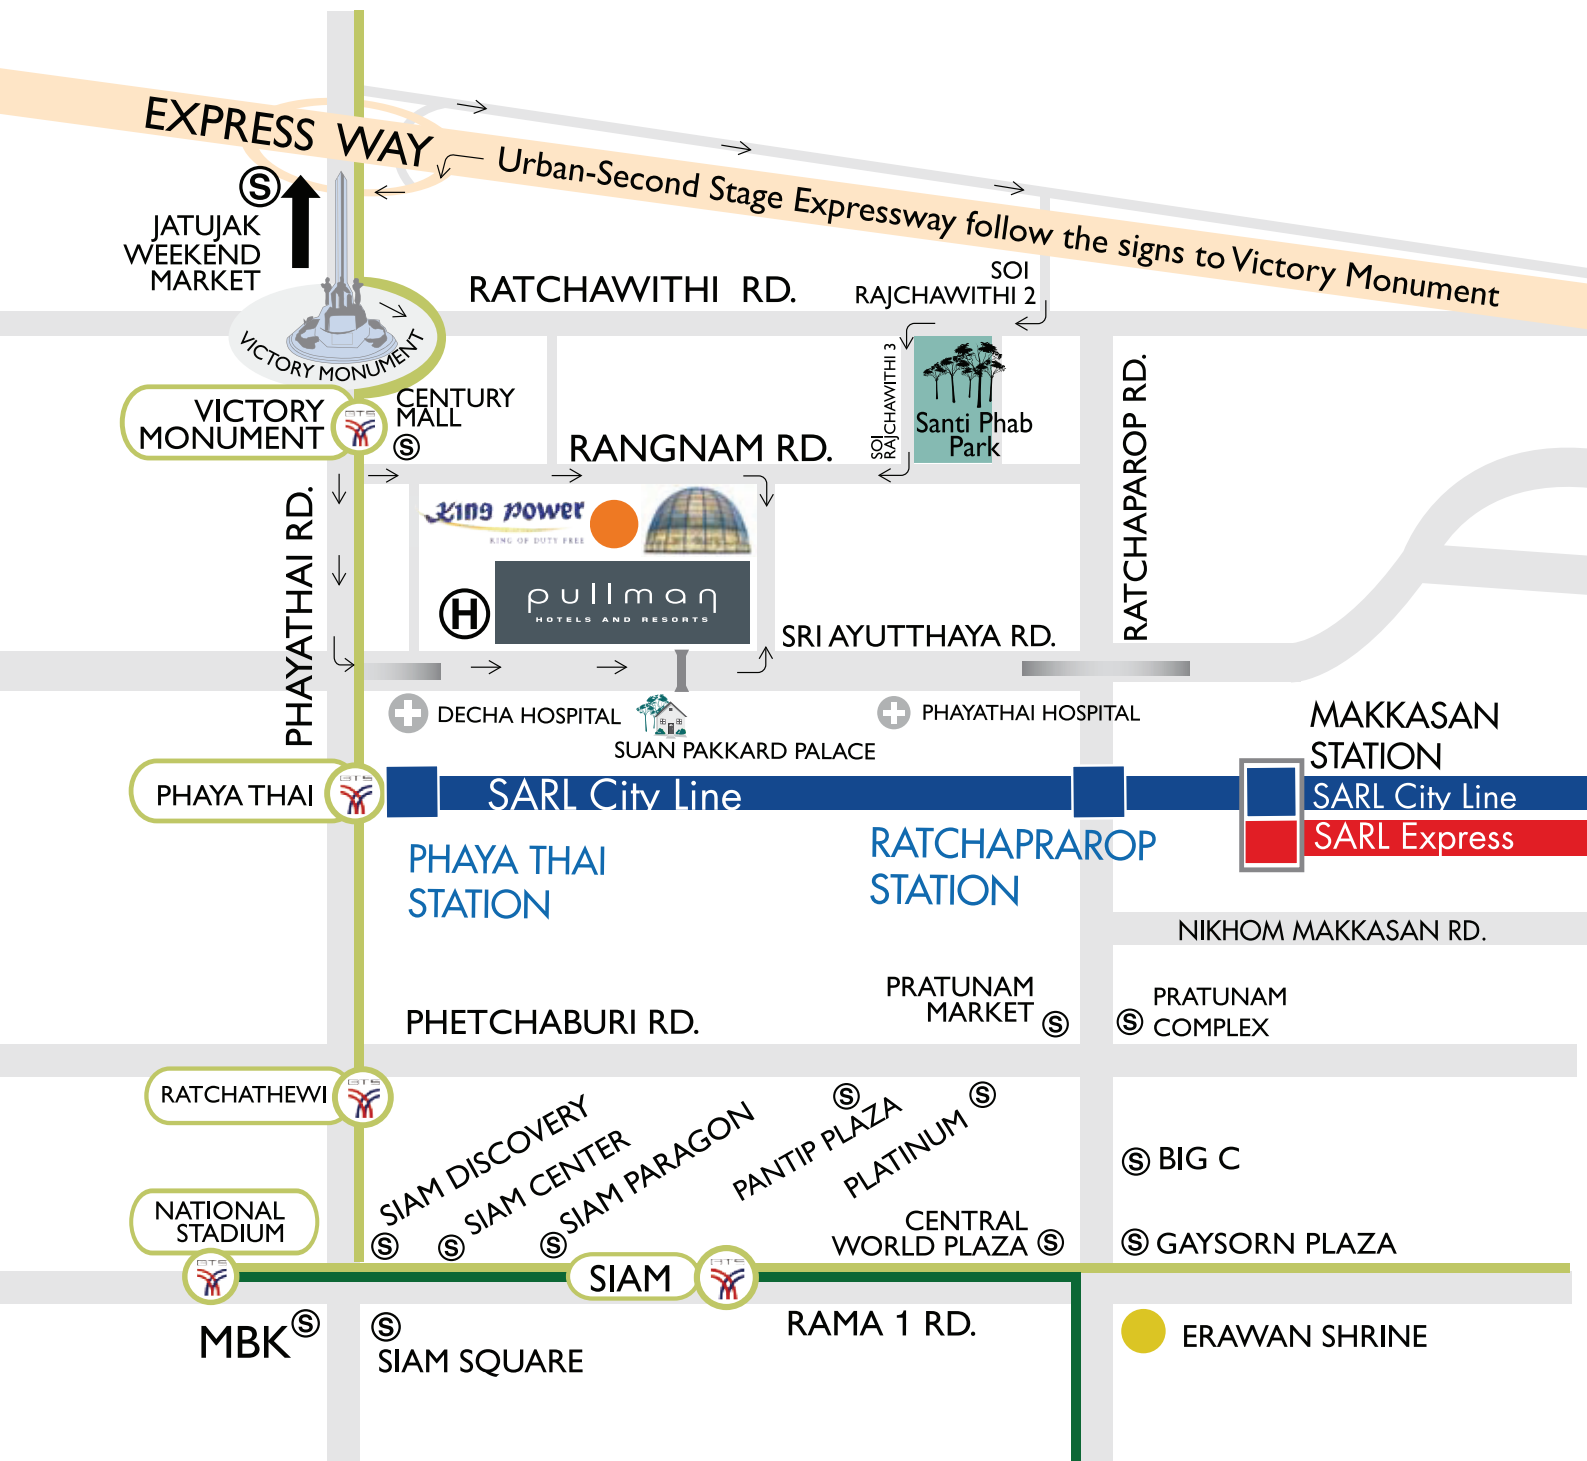

แผนที่ของสถานที่ประชุม

ห้องอินฟิไนตี้ 1 ชั้น 1
 โรงแรม พูลแมน บางกอก คิงพาวเวอร์
 8/2 ซอยรางน้ำ ถนนพญาไท ราชเทวี กรุงเทพฯ 10400
 โทรศัพท์ 02 680 9999, แฟกซ์ 02 680 9998